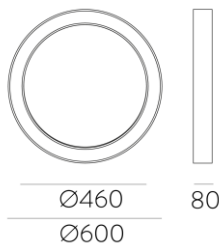

Aliso

P3742171B

LED 1x55W 4600lm

IMÁGENES / IMAGES / IMAGES

TIPO	TYPE	TYPE
Plafón	Ceiling lamp	Plafonnier
ACABADO	FINISH	FINITION
Blanco texturado	Textured White	Blanc Texturé
MATERIAL	MATERIAL	MATIÈRE
Aluminio/Hierro/PMMA	Aluminium/Iron/PMMA	Aluminium/Fer/PMMA
DETALLES	DETAILS	DÉTAILS
1 2700K-3000K Slide S	1 2700K-3000K Slide S	1 2700K-3000K Slide S

DETALLES / DETAILS / DÉTAILS

MEDIDAS / MEASURES

	Length (mm)	Width (mm)	Height (mm)	KG	Gross (Kg)	Net (Kg)
	645	645	110	Weight 1	6,10	5,48
	0	0	0	Weight 2	0,00	0,00