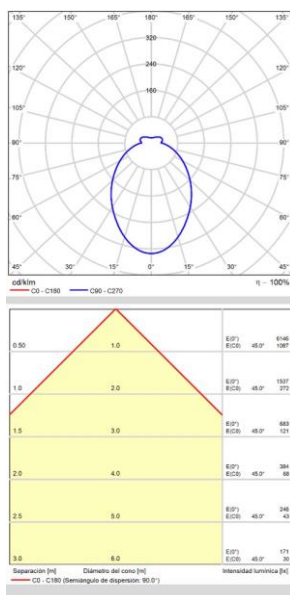

Aliso

P3742171B

LED 1x55W 4600lm

IMÁGENES / IMAGES / IMAGES

TIPO	TYPE	TYPE
Plafón	Ceiling lamp	Plafonnier
ACABADO	FINISH	FINITION
Blanco texturado	Textured White	Blanc Texturé
MATERIAL	MATERIAL	MATIÈRE
Aluminio/Hierro/PMMA	Aluminium/Iron/PMMA	Aluminium/Fer/PMMA
DETALLES	DETAILS	DÉTAILS
1 2700K-3000K Slide S	1 2700K-3000K Slide S	1 2700K-3000K Slide S

DETALLES / DETAILS / DÉTAILS

MEDIDAS / MEASURES

	Length (mm)	Width (mm)	Height (mm)	KG	Gross (Kg)	Net (Kg)
	645	645	110	Weight 1	6,10	5,48
	0	0	0	Weight 2	0,00	0,00