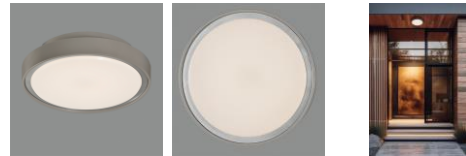

Tilo

P2013101GR

LED 1x15W 3000K 1750lm

IMÁGENES / IMAGES / IMAGES

TIPO	TYPE	TYPE
Plafón	Ceiling lamp	Plafonnier
ACABADO	FINISH	FINITION
Gris	Grey	Gris
MATERIAL	MATERIAL	MATIÈRE
ABS/Acrílico	ABS/Acrylic	ABS/Acrylique
DETALLES	DETAILS	DÉTAILS