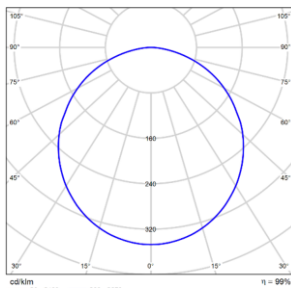

Tilo

P2013101GR

LED 1x15W 3000K 1750lm

IMÁGENES / IMAGES / IMAGES

TIPO	TYPE	TYPE
Plafón	Ceiling lamp	Plafonnier
ACABADO	FINISH	FINITION
Gris	Grey	Gris
MATERIAL	MATERIAL	MATIÈRE
ABS/Acrílico	ABS/Acrylic	ABS/Acrylique
DETALLES	DETAILS	DÉTAILS

DETALLES / DETAILS / DÉTAILS

Separación [m]	Diámetro del cono [m]	Intensidad luminica [lx]
0,50	1,5	8107 8107
1,0	2,9	4054 4054
1,5	4,4	2702 2702
2,0	5,9	1637 1637
2,5	7,4	1091 1091
3,0	8,9	727 727

MEDIDAS / MEASURES

	Length (mm)	Width (mm)	Height (mm)	KG	Gross (Kg)	Net (Kg)
	315	310	85	Weight 1	1,04	0,87
	0	0	0	Weight 2	0,00	0,00