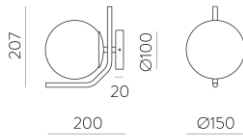

Maui

A816320

LED E27 1x15W

IMÁGENES / IMAGES / IMAGES

Ø máx. 45mm
máx. 95mm

TIPO	TYPE	TYPE
Aplicue	Wall Lamp	Applique
ACABADO	FINISH	FINITION
Opal/Oro Viejo Mate	Opal/Matt Antique Gold	Opal/Or antique Mat
MATERIAL	MATERIAL	MATIÈRE
Aluminio/Vidrio/Acero	Aluminium/Glass/Steel	Aluminium/Verre/Acier
DETALLES	DETAILS	DÉTAILS
(E27 max. Ø45 mm)	(E27 max. Ø45 mm)	(E27 max. Ø45 mm)

MEDIDAS / MEASURES

	Length (mm)	Width (mm)	Height (mm)	KG	Gross (Kg)	Net (Kg)
Box 1	320	215	220	Weight 1	1,02	0,81
Box 2	0	0	0	Weight 2	0,00	0,00