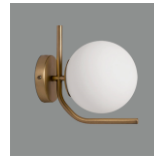

Maui

A816320

LED E27 1x15W

IMÁGENES / IMAGES / IMAGES

Ø máx. 45mm
máx. 95mm

TIPO	TYPE	TYPE
Aplicue	Wall Lamp	Applique
ACABADO	FINISH	FINITION
Opal/Oro Viejo Mate	Opal/Matt Antique Gold	Opal/Or antique Mat
MATERIAL	MATERIAL	MATIÈRE
Aluminio/Vidrio/Acero	Aluminium/Glass/Steel	Aluminium/Verre/Acier
DETALLES	DETAILS	DÉTAILS
(E27 max. Ø45 mm)	(E27 max. Ø45 mm)	(E27 max. Ø45 mm)