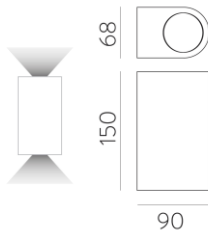

# Boj

**A201520GR**

LED 2x6W 3000K 1100lm

## IMÁGENES / IMAGES / IMAGES

| TIPO                | TYPE                | TYPE               |
|---------------------|---------------------|--------------------|
| Aplicue             | Wall Lamp           | Applique           |
| ACABADO             | FINISH              | FINITION           |
| Antracita Texturado | Textured Anthracite | Anthracite Texturé |
| MATERIAL            | MATERIAL            | MATIÈRE            |
| Aluminio/Cristal    | Aluminium/Glass     | Aluminium/Verre    |
| DETALLES            | DETAILS             | DÉTAILS            |

## MEDIDAS / MEASURES

|  | Length (mm) | Width (mm) | Height (mm) |  | Gross (Kg) | Net (Kg) |
|---|-------------|------------|-------------|---|------------|----------|
| Box 1   | 100         | 80         | 160         | Weight 1  | 0,56       | 0,51     |
| Box 2   | 0           | 0          | 0           | Weight 2  | 0,00       | 0,00     |