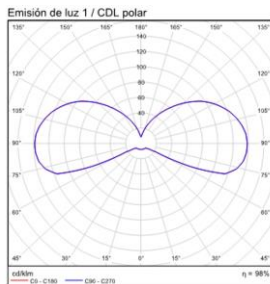

TIPO	TYPE	TYPE
Aplicue	Wall Lamp	Applique
ACABADO	FINISH	FINITION
Antracita Texturado	Textured Anthracite	Anthracite Texturé
MATERIAL	MATERIAL	MATIÈRE
Aluminio/Cristal	Aluminium/Glass	Aluminium/Verre
DETALLES	DETAILS	DÉTAILS

DETALLES / DETAILS / DÉTAILS

LED

MEDIDAS / MEASURES

	Length (mm)	Width (mm)	Height (mm)		Gross (Kg)	Net (Kg)
Box 1	100	80	160	Weight 1	0,56	0,51
Box 2	0	0	0	Weight 2	0,00	0,00