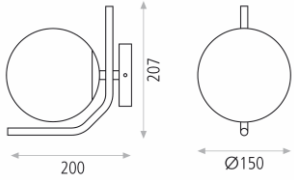

TIPO	TYPE	TYPE
Aplique	Wall Lamp	Applique
ACABADO	FINISH	FINITION
Opal/Oro Viejo	Opal/Antique Gold	Opal/Or antique
MATERIAL	MATERIAL	MATIÈRE
Cristal Opal/Metal	Opal Glass/Metal	Verre Opal/Métal
DETALLES	DETAILS	DÉTAILS
(E27 max. Ø45 mm)	(E27 max. Ø45 mm)	(E27 max. Ø45 mm)

Ømax. 45mm
máx. 100

LÁMPARAS / LAMPS / LAMPES

	Power	Lumen	Kelvin
1:	1xE27		
2:			

MEDIDAS / MEASURES / MESURES

	Length (mm)	Width (mm)	Height (mm)	Diameter (mm)	Gross Weight (Kg)	Net Weight (Kg)
Product:	200	150	207			
Box 1:	340	220	230		1,19	0,96
Box 2:						