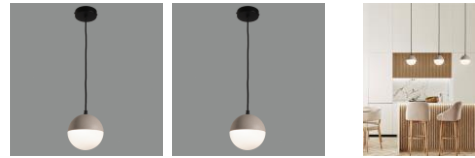

Shiru

C36851B

LED E27 1x15W

IMÁGENES / IMAGES / IMAGES

TIPO	TYPE	TYPE
Colgante	Pendant lamp	Suspension
ACABADO	FINISH	FINITION
Cemento Piedra	Stone Cement	Ciment Pierre
MATERIAL	MATERIAL	MATIÈRE
Cemento/Cristal	Cement/Glass	Ciment grès/Verre
DETALLES	DETAILS	DÉTAILS