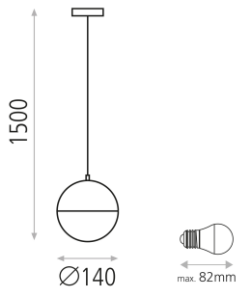

Shiru

C36851B

LED E27 1x15W

IMÁGENES / IMAGES / IMAGES

TIPO	TYPE	TYPE
Colgante	Pendant lamp	Suspension
ACABADO	FINISH	FINITION
Cemento Piedra	Stone Cement	Ciment Pierre
MATERIAL	MATERIAL	MATIÈRE
Cemento/Cristal	Cement/Glass	Ciment grès/Verre
DETALLES	DETAILS	DÉTAILS

MEDIDAS / MEASURES

	Length (mm)	Width (mm)	Height (mm)		Gross (Kg)	Net (Kg)
Box 1	200	195	280	Weight 1	1,48	1,31
Box 2	0	0	0	Weight 2	0,00	0,00