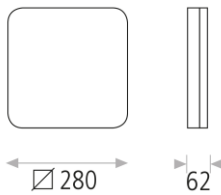

Square

P351213B

LED 1x24W 1989lm

IMÁGENES / IMAGES / IMAGES

TIPO	TYPE	TYPE
Plafón	Ceiling lamp	Plafonnier
ACABADO	FINISH	FINITION
Blanco	White	Blanc
MATERIAL	MATERIAL	MATIÈRE
Polycarbonato	Polycarbonate	Polycarbonate
DETALLES	DETAILS	DÉTAILS
Regulable Kelvin	Dimmable Kelvin	Régulateur Kelvin

DETALLES / DETAILS / DÉTAILS

MEDIDAS / MEASURES

	Length (mm)	Width (mm)	Height (mm)	KG	Gross (Kg)	Net (Kg)
	290	290	68	Weight 1	0,85	0,71
	0	0	0	Weight 2	0,00	0,00