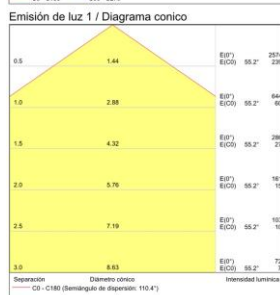

Square

P351213B

LED 1x24W 1989lm

IMÁGENES / IMAGES / IMAGES

TIPO	TYPE	TYPE
Plafón	Ceiling lamp	Plafonnier
ACABADO	FINISH	FINITION
Blanco	White	Blanc
MATERIAL	MATERIAL	MATIÈRE
Polycarbonato	Polycarbonate	Polycarbonate
DETALLES	DETAILS	DÉTAILS
Regulable Kelvin	Dimmable Kelvin	Régulateur Kelvin

DETALLES / DETAILS / DÉTAILS

MEDIDAS / MEASURES

	Length (mm)	Width (mm)	Height (mm)	KG	Gross (Kg)	Net (Kg)
	290	290	68	Weight 1	0,85	0,71
	0	0	0	Weight 2	0,00	0,00