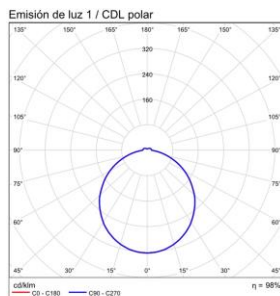

Square

P351213B

LED 1x24W 1989lm

IMÁGENES / IMAGES / IMAGES

TIPO	TYPE	TYPE
Plafón	Ceiling lamp	Plafonnier
ACABADO	FINISH	FINITION
Blanco	White	Blanc
MATERIAL	MATERIAL	MATIÈRE
Polycarbonato	Polycarbonate	Polycarbonate
DETALLES	DETAILS	DÉTAILS
Regulable Kelvin	Dimmable Kelvin	Régulateur Kelvin

DETALLES / DETAILS / DÉTAILS

MEDIDAS / MEASURES

	Length (mm)	Width (mm)	Height (mm)	KG	Gross (Kg)	Net (Kg)
	290	290	68	Weight 1	0,85	0,71
	0	0	0	Weight 2	0,00	0,00