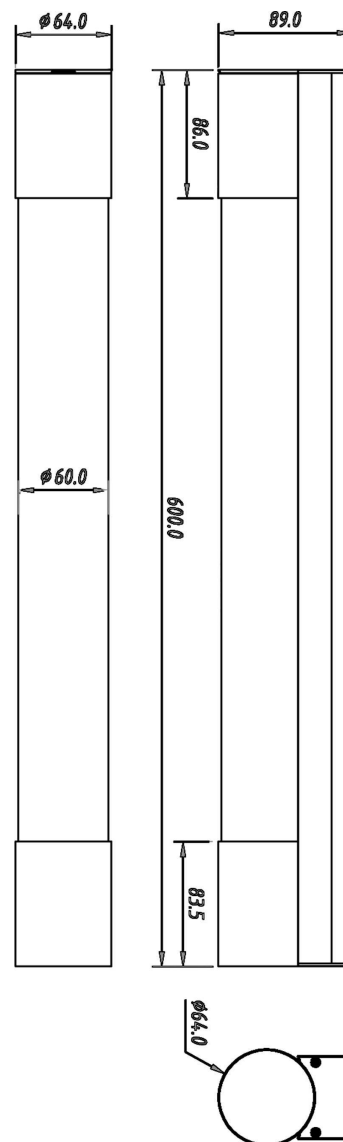

**Artikel Nr.: 687089**

Möbelaufbauleuchte, Aquarii 600 inkl. Steckdose, Silber, 220-240V AC/50-60Hz, 7,00 W, Warmweiß

**Lichtrichtung**

Dreh- und Schwenkbereich	feststehend
Neigungswinkel	
Abstrahlverhalten	
Reflektor / Linse	

**Abmessungen und Gewicht**

Länge	600 mm
Breite	89 mm
Höhe	64 mm
Durchmesser	64 mm
Deckenabhängung	
Gewicht	1660 g

**Sockelmaß**

Länge	600 mm
Breite	40 mm
Höhe	64 mm
Durchmesser	

**Artikel Nr.: 687089**

Möbelaufbauleuchte, Aquarii 600 inkl. Steckdose, Silber, 220-240V AC/50-60Hz, 7,00 W, Warmweiß

**Dimensions & Weight**

Length	600 mm
Width	89 mm
Height	64 mm
Diameter	64 mm
Suspensions from ceiling	
Product Weight	1660 g

**Base dimensions**

Length	600 mm
Width	40 mm
Height	64 mm
Diameter	

**Article no.: 687089**