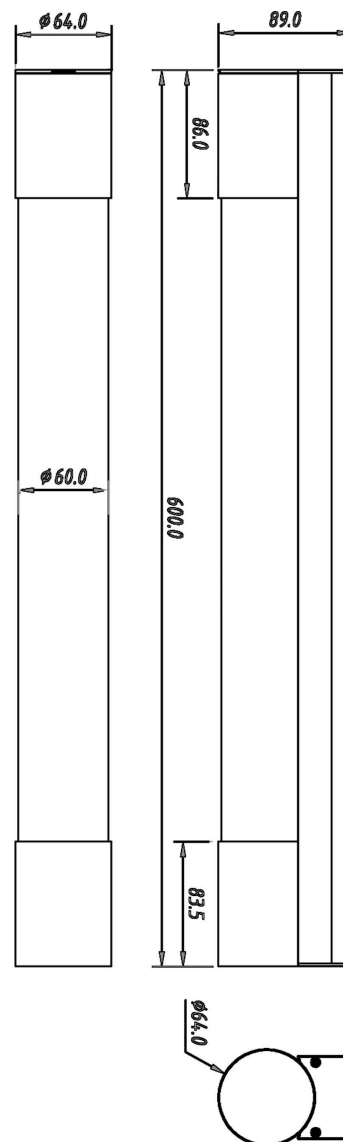

**Abmessungen und Gewicht**

Länge	600 mm
Breite	89 mm
Höhe	64 mm
Durchmesser	64 mm
Deckenabhängung	
Gewicht	1660 g

**Sockelmaß**

Länge	600 mm
Breite	40 mm
Höhe	64 mm
Durchmesser	

**Artikel Nr.: 687089**

Möbelaufbauleuchte, Aquarii 600 inkl. Steckdose, Silber, 220-240V AC/50-60Hz, 7,00 W, Warmweiß

**Technical Data**

**General Characteristics**

<b>Material</b>	aluminum
<b>Colour</b>	silver
<b>Optics</b>	chrome
<b>included in delivery</b>	5x wall bracket, 6x screws with dowels

**Electrical Characteristics**

**Article no.: 687089**

Surface mounted furniture lamp, Aquarii 600 incl. socket, silver, 220-240V AC/50-60Hz, 7,00 W, warmwhite

**Light Direction**

Rotating and tilting range	fixed
Angle of inclination	
Radiation direction	
Reflector / lense	

**Dimensions & Weight**

Length	600 mm
Width	89 mm
Height	64 mm
Diameter	64 mm
Suspensions from ceiling	
Product Weight	1660 g

**Base dimensions**

Length	600 mm
Width	40 mm
Height	64 mm
Diameter	

**Article no.: 687089**