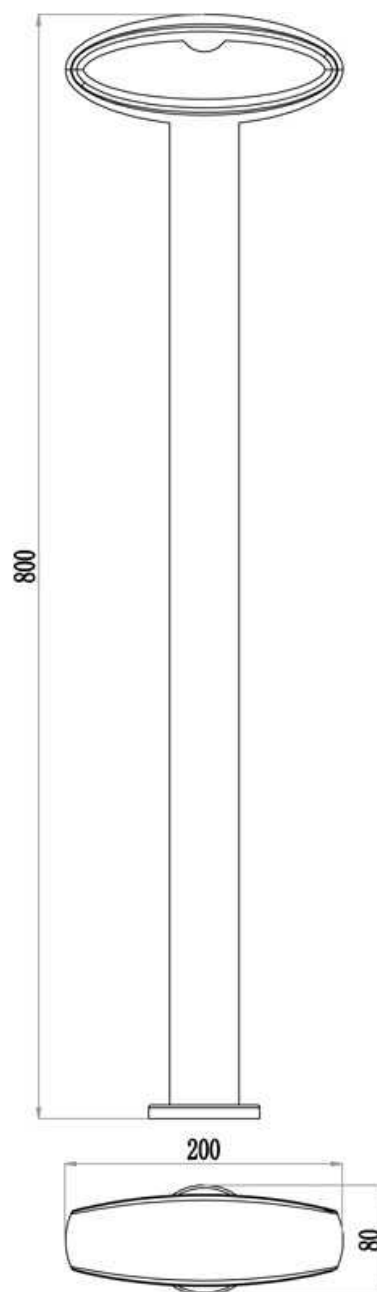

Artikel Nr.: 733024

Stehleuchte, Beid, Dunkelgrau, 220-240V AC/50-60Hz, 9,00 W, Warmweiß

Lichtrichtung

Dreh- und Schwenkbereich	feststehend
Neigungswinkel	
Abstrahlverhalten	
Reflektor / Linse	

Abmessungen und Gewicht

Länge	
Breite	80 mm
Höhe	800 mm
Durchmesser	
Gewicht	1114 g

Grenzwerte

Die Überschreitung der Grenzwerte und Betriebsspannung führt zu einer starken Verkürzung der Lebensdauer sowie Zerstörung der LED Module.

Betriebstemperatur	-20°C - +40°C
Lagertemperatur	-10°C - +60°C
IP - Schutzart	IP 54