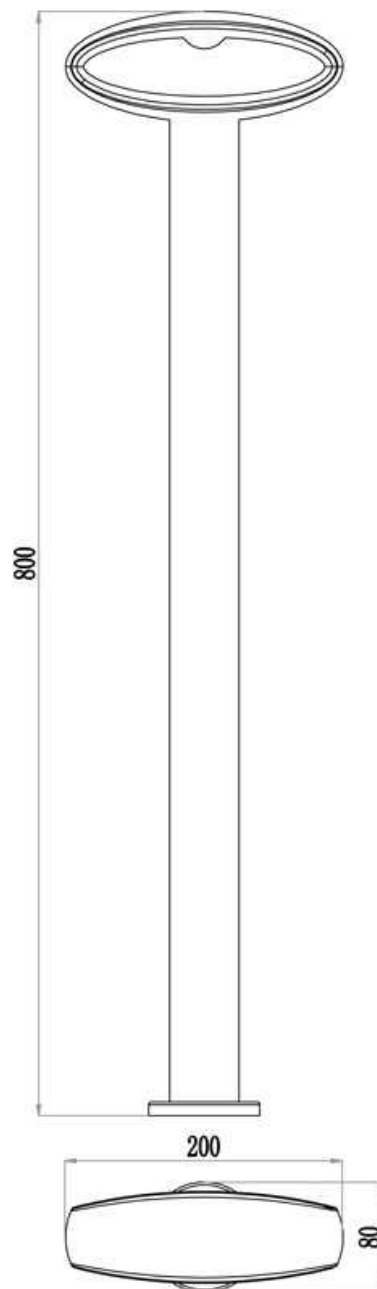

Article no.: 733024

Floor lamp, Beid, dark gray, 220-240V AC/50-60Hz, 9,00 W, warmwhite

Light Direction

Rotating and tilting range	fixed
Angle of inclination	
Radiation direction	
Reflector / lense	

Dimensions & Weight

Length	
Width	80 mm
Height	800 mm
Diameter	
Product Weight	1114 g

Absolute maximum ratings

The LED will get damaged and the lifetime will decrease when you overrun absolute maximum ratings.

Working temperature	-20°C - +40°C
Storage temperature	-10°C - +60°C
IP - Code	IP 54