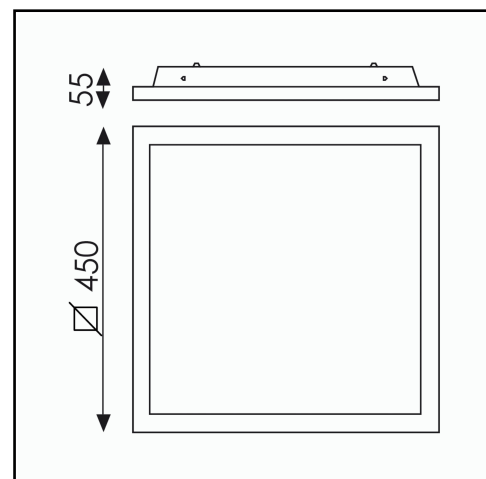

F10253PLL - 1025/54W LED

Referencia - Reference - Référence

DOC.09/2016

Descripción - Description - Description

Plafón/Ceiling lamp/Plafonnier

Materiales - Materials - Matière

Metacrilato - Methacrylate - Méthacrylate

Acabado - Finish - Finition

Opal/Transparente - Opal/Transparent - Opal/Transparent

Opciones - Options - Options

Tamaño producto - Product size - Taille produit

L 450 x W 450 x H 55 mm.

Tamaño caja - Box size - Taille boîte

L 520 x W 510 x H 150 mm.

Peso - Weight - Poids

5,14 Kg.

	Bombilla - Bulb - Ampoule	LED Lumen		Incluida Included Incluse
1.	LED 3x18W	6.000	3.200	X
2.				

Leyenda símbolos - Data sheet key - Légende symboles