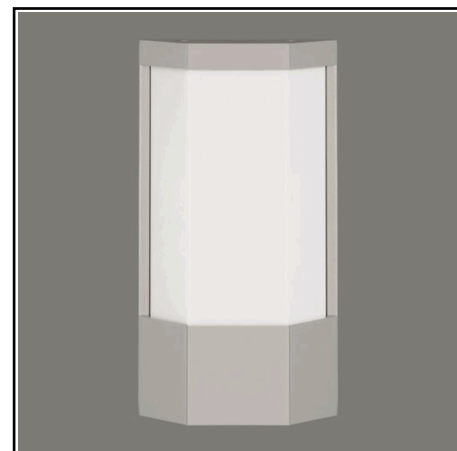

Referencia - Reference - Référence

DOC.09/2016

Descripción - Description - Description

Aplique/Wall Lamp/Aplique

Materiales - Materials - Matière

Aluminio/Acrílico - Aluminium/Acrylic -

Aluminium/Acrylique

Acabado - Finish - Finition

Gris - Grey - Gris

Opciones - Options - Options

Tamaño producto - Product size - Taille produit

L 140 x W 70 x H 265 mm.

Tamaño caja - Box size - Taille boîte

L 270 x W 150 x H 80 mm.

Peso - Weight - Poids

0,81 Kg.