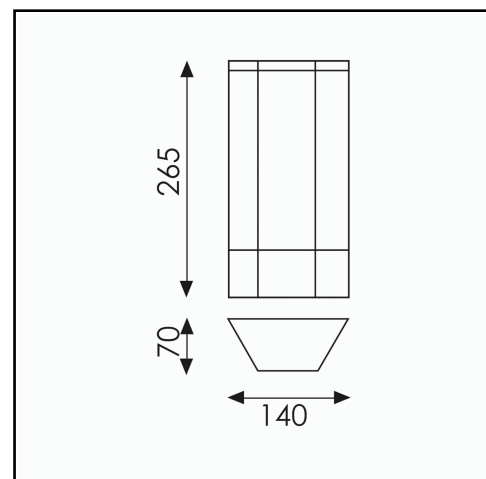

Gris - Grey - Gris

Opciones - Options - Options

Tamaño producto - Product size - Taille produit

L 140 x W 70 x H 265 mm.

Tamaño caja - Box size - Taille boîte

L 270 x W 150 x H 80 mm.

Peso - Weight - Poids

0,81 Kg.

	Bombilla - Bulb - Ampoule	LED Lumen		Incluida Included Incluse
1.	E27 1x20W			
2.				

Leyenda símbolos - Data sheet key - Légende symboles

	clase I - class I - classe I		índice de protección - index of protection - indice de protection		certificado CE - CE certificate - conformité CE
	clase II - class II - classe II		con interruptor - with on-off switch - avec interrupteur		temperatura color - color temperature - température couleur
	clase III - class III - classe III		no regulable - no dimmable - sans régulateur		