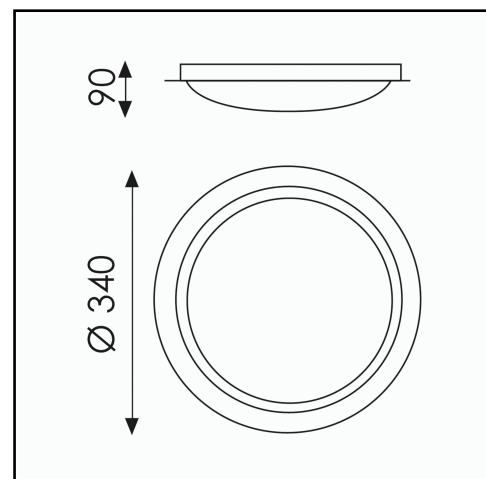

P32184OP - 3218/35 15W LED

Referencia - Reference - Référence

DOC.09/2016

Descripción - Description - Description

Plafón/Ceiling lamp/Plafonnier

Materiales - Materials - Matière

Acrílico - Acrylic - Acrylique

Acabado - Finish - Finition

Opal/Plata - Opal/Silver - Opal/Argent

Opciones - Options - Options

Tamaño producto - Product size - Taille produit

H 90 x Ø 340mm.

Tamaño caja - Box size - Taille boîte

L 350 x W 350 x H 90 mm.

Peso - Weight - Poids

0,83 Kg.

	Bombilla - Bulb - Ampoule	LED Lumen		Incluida Included Incluse
1.	LED 1x15W	1.560	4.200	X
2.				

Leyenda símbolos - Data sheet key - Légende symboles

	clase I - class I - classe I		índice de protección - index of protection - indice de protection		certificado CE - CE certificate - conformité CE
	clase II - class II - classe II		con interruptor - with on-off switch - avec interrupteur		temperatura color - color temperature - température couleur
	clase III - class III - classe III		no regulable - no dimmable - sans régulateur		