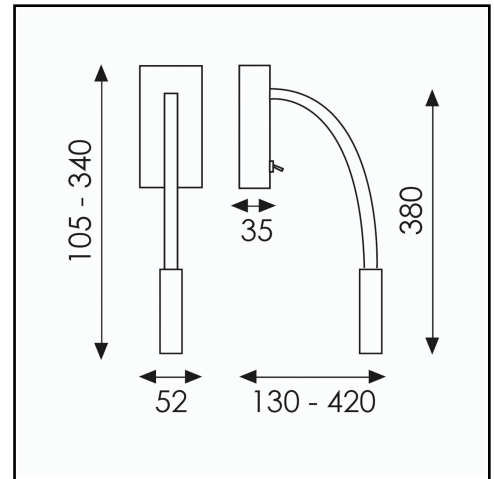

Peso - Weight - Poids

0,66 Kg.

	Bombilla - Bulb - Ampoule	LED Lumen		Incluida Included Incluse
1.	LED 1x3W	450	3.200	X
2.				

Leyenda símbolos - Data sheet key - Légende symboles

	clase I - class I - classe I		índice de protección - index of protection - indice de protection	 certificado CE - CE certificate - conformité CE temperatura color - color temperature - température couleur
	clase II - class II - classe II		con interruptor - with on-off switch - avec interrupteur	
	clase III - class III - classe III		no regulable - no dimmable - sans régulateur