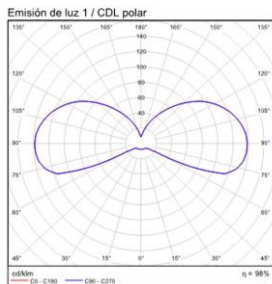

TIPO	TYPE	TYPE
Aplique	Wall Lamp	Applique
ACABADO	FINISH	FINITION
Antracita Texturado	Textured Anthracite	Anthracite Texturé
MATERIAL	MATERIAL	MATIÈRE
Aluminio/Cristal	Aluminium/Glass	Aluminium/Verre
DETALLES	DETAILS	DÉTAILS

DETALLES / DETAILS / DÉTAILS

LED

MEDIDAS / MEASURES

	Length (mm)	Width (mm)	Height (mm)		Gross (Kg)	Net (Kg)
Box 1	100	75	16	Weight 1	0,59	0,58
Box 2	0	0	0	Weight 2	0,00	0,00