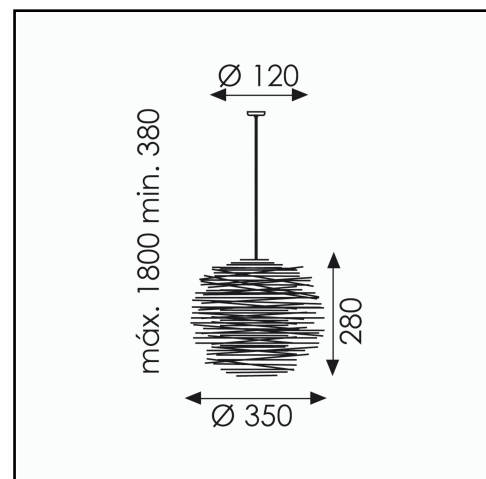

Peso - Weight - Poids

2,18 Kg.

	Bombilla - Bulb - Ampoule	LED Lumen		Incluida Included Incluse
1.	E27 1x20W			
2.				

Legenda simbolos - Data sheet key - Légende symboles

	clase I - class I - classe I		índice de protección - index of protection - indice de protection		certificado CE - CE certificate - conformité CE
	clase II - class II - classe II		con interruptor - with on-off switch - avec interrupteur		temperatura color - color temperature - température couleur
	clase III - class III - classe III		no regulable - no dimmable - sans régulateur