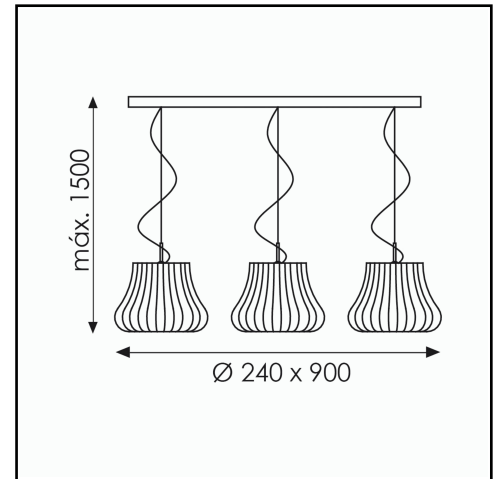

C34563BG - 3456/3L

Referencia - Reference - Référence

DOC.09/2016

Descripción - Description - Description

Colgante/Pendant lamp/Suspension

Materiales - Materials - Matière

Acrílico - Acrylic - Acrylique

Acabado - Finish - Finition

Beige - Beige - Beige

Opciones - Options - Options

Tamaño producto - Product size - Taille produit

H 1200 x Ø 380mm.

Tamaño caja - Box size - Taille boîte

L 850 x W 305 x H 360 mm.

Peso - Weight - Poids

4,00 Kg.

	Bombilla - Bulb - Ampoule	LED Lumen		Incluida Included Incluse
1.	E27 3x20W			
2.				

Leyenda símbolos - Data sheet key - Légende symboles

	clase I - class I - classe I		índice de protección - index of protection - indice de protection		certificado CE - CE certificate - conformité CE
	clase II - class II - classe II		con interruptor - with on-off switch - avec interrupteur		temperatura color - color temperature - température couleur
	clase III - class III - classe III		no regulable - no dimmable - sans régulateur		