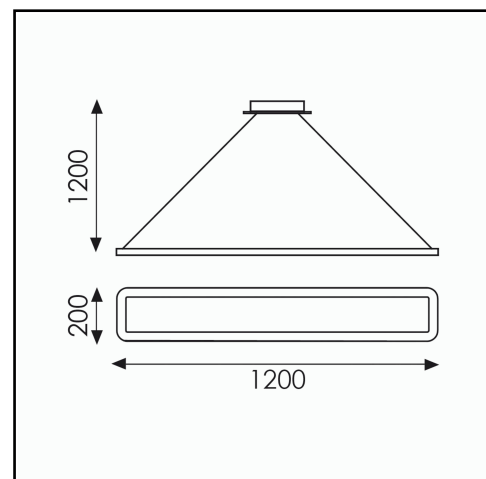

Peso - Weight - Poids

4,53 Kg.

	Bombilla - Bulb - Ampoule	LED Lumen		Incluida Included Incluse
1.	LED 1x60W	2.974	3.200	X
2.				

Leyenda símbolos - Data sheet key - Légende symboles

	clase I - class I - classe I		índice de protección - index of protection - indice de protection		certificado CE - CE certificate - conformité CE
	clase II - class II - classe II		con interruptor - with on-off switch - avec interrupteur		temperatura color - color temperature - température couleur
	clase III - class III - classe III		no regulable - no dimmable - sans régulateur