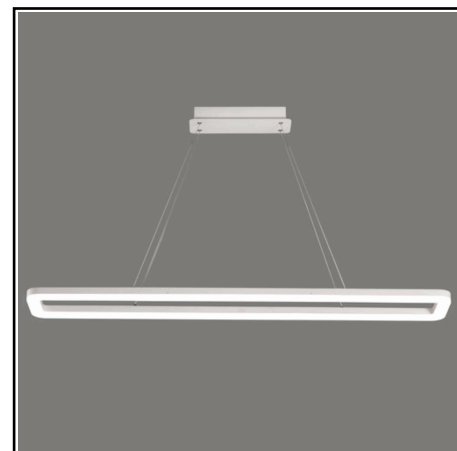

## Descripción - Description - Description

Colgante/Pendant lamp/Suspension

## Tamaño producto - Product size - Taille produit

L 1200 x W 200 x H 1200 mm.