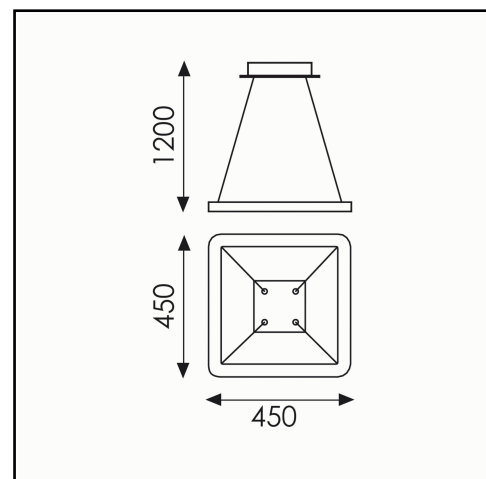

Acabado - Finish - Finition

Blanco texturado - Textured White - Blanc Texturé

Opciones - Options - Options

Tamaño producto - Product size - Taille produit

L 450 x W 450 x H 1200 mm.

Tamaño caja - Box size - Taille boîte

L 540 x W 530 x H 95 mm.

Peso - Weight - Poids

3,40 Kg.

	Bombilla - Bulb - Ampoule	LED Lumen		Incluida Included Incluse
1.	LED 1x31W	1.747	3.200	X
2.				

Leyenda símbolos - Data sheet key - Légende symboles