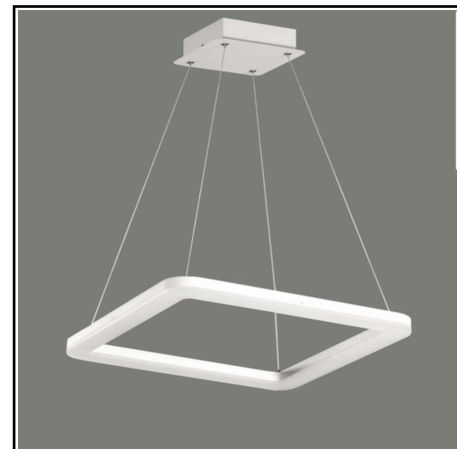

C81271B - 8127

Referencia - Reference - Référence

DOC.09/2016

Descripción - Description - Description

Colgante/Pendant lamp/Suspension

Materiales - Materials - Matière

Metacrilato - Methacrylate - Méthacrylate

Acabado - Finish - Finition

Blanco texturado - Textured White - Blanc Texturé

Opciones - Options - Options

Tamaño producto - Product size - Taille produit

L 450 x W 450 x H 1200 mm.

Tamaño caja - Box size - Taille boîte

L 540 x W 530 x H 95 mm.

Peso - Weight - Poids

3,40 Kg.

	Bombilla - Bulb - Ampoule	LED Lumen		Incluida Included Incluse
1.	LED 1x31W	1.747	3.200	X
2.				

Leyenda símbolos - Data sheet key - Légende symboles