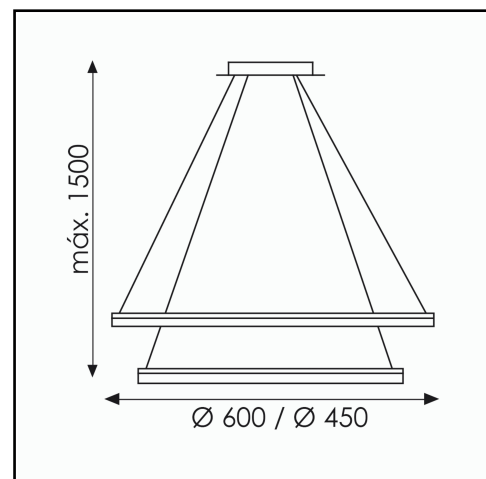

Peso - Weight - Poids

3,56 Kg.

	Bombilla - Bulb - Ampoule	LED Lumen		Incluida Included Incluse
1.	LED 1x32W	1.629	3.200	X
2.	LED 1x24W	729	3.200	X

Leyenda símbolos - Data sheet key - Légende symboles

	clase I - class I - classe I		índice de protección - index of protection - indice de protection		certificado CE - CE certificate - conformité CE
	clase II - class II - classe II		con interruptor - with on-off switch - avec interrupteur		temperatura color - color temperature - température couleur
	clase III - class III - classe III		no regulable - no dimmable - sans régulateur