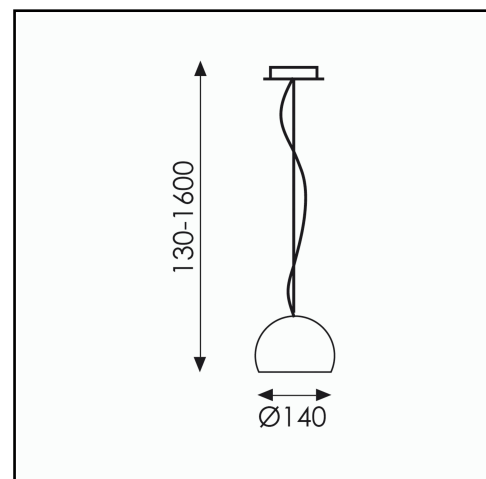

C31951B - 3195/1

Referencia - Reference - Référence

DOC.09/2016

Descripción - Description - Description

Colgante/Pendant lamp/Suspension

Materiales - Materials - Matière

Acrílico - Acrylic - Acrylique

Acabado - Finish - Finition

Blanco - White - Blanc

Opciones - Options - Options

Tamaño producto - Product size - Taille produit

H 130-1600 x Ø 140mm.

Tamaño caja - Box size - Taille boîte

L 200 x W 165 x H 170 mm.

Peso - Weight - Poids

0,98 Kg.

	Bombilla - Bulb - Ampoule	LED Lumen		Incluida Included Incluse
1.	LED 1x8W	755	3.200	X
2.				

Leyenda símbolos - Data sheet key - Légende symboles

	clase I - class I - classe I		índice de protección - index of protection - indice de protection	 certificado CE - CE certificate - conformité CE  temperatura color - color temperature - température couleur
	clase II - class II - classe II		con interruptor - with on-off switch - avec interrupteur	
	clase III - class III - classe III		no regulable - no dimmable - sans régulateur	