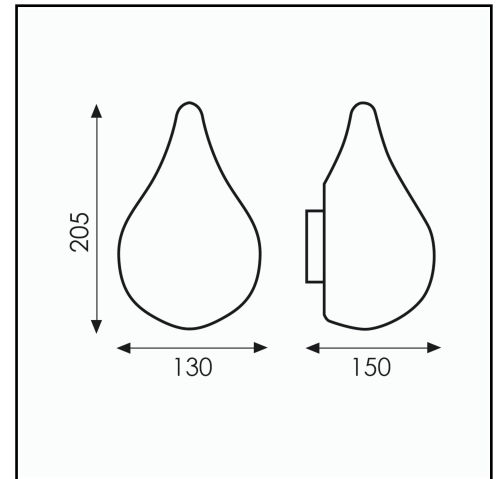

A166281OPL - 16/628 LED

Referencia - Reference - Référence

DOC.09/2016

Descripción - Description - Description

Aplicue/Wall Lamp/Applique

Materiales - Materials - Matière

Cristal Doble Capa - Double Layer Glass - Verre

Double Couche

Acabado - Finish - Finition

Opal/Cromo - Opal/Chrome - Opal/Chrome

Opciones - Options - Options

Tamaño producto - Product size - Taille produit

L 150 x W 120 x H 205 mm.

Tamaño caja - Box size - Taille boîte

L 200 x W 135 x H 220 mm.

Peso - Weight - Poids

0,88 Kg.

	Bombilla - Bulb - Ampoule	LED Lumen		Incluida Included Incluse
1.	LED 1x3W	190	4.200	X
2.				

Zona - Zone - Zone *: 2 y 3

*Si la luminaria se instala en baño, respetar zonas según gráfico