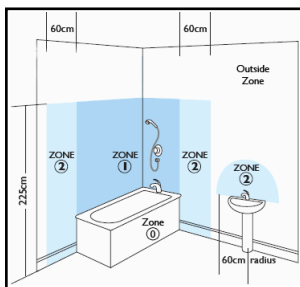

A166281OPL - 16/628 LED

Referencia - Reference - Référence

DOC.09/2016

Descripción - Description - Description

Aplicue/Wall Lamp/Applique

Materiales - Materials - Matière

Cristal Doble Capa - Double Layer Glass - Verre

Double Couche

Acabado - Finish - Finition

Opal/Cromo - Opal/Chrome - Opal/Chrome

Opciones - Options - Options

Tamaño producto - Product size - Taille produit

L 150 x W 120 x H 205 mm.

Tamaño caja - Box size - Taille boîte

L 200 x W 135 x H 220 mm.

Peso - Weight - Poids

0,88 Kg.

	Bombilla - Bulb - Ampoule	LED Lumen		Incluida Included Incluse
1.	LED 1x3W	190	4.200	X
2.				

Zona - Zone - Zone *: 2 y 3

*Si la luminaria se instala en baño, respetar zonas según gráfico

*If the luminaire is installed in bathroom, respect areas as graphic

*Si le luminaire est installé dans une salle de bains, respecter les zones du schéma

Leyenda simbolos - Data sheet key - Légende symboles