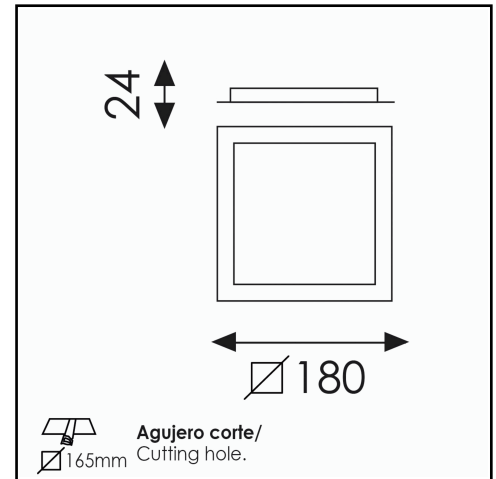

Peso - Weight - Poids

0,56 Kg.

	Bombilla - Bulb - Ampoule	LED Lumen		Incluida Included Incluse
1.	LED 1x15W	1.050	4.200	X
2.				

Leyenda simbolos - Data sheet key - Légende symboles

	clase I - class I - classe I		índice de protección - index of protection - indice de protection		certificado CE - CE certificate - conformité CE
	clase II - class II - classe II		con interruptor - with on-off switch - avec interrupteur		temperatura color - color temperature - température couleur
	clase III - class III - classe III		no regulable - no dimmable - sans régulateur