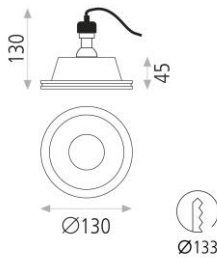

## IMÁGENES / IMAGES / IMAGES

TIPO	TYPE	TYPE
Empotrable	Recessed	Encastré
ACABADO	FINISH	FINITION
Blanco	White	Blanc
MATERIAL	MATERIAL	MATIÈRE
Escayola	Plaster	Plâtre
DETALLES	DETAILS	DÉTAILS

## MEDIDAS / MEASURES

	Length (mm)	Width (mm)	Height (mm)		Gross (Kg)	Net (Kg)
Box 1	160	160	70	Weight 1	0,55	0,50
Box 2	0	0	0	Weight 2	0,00	0,00