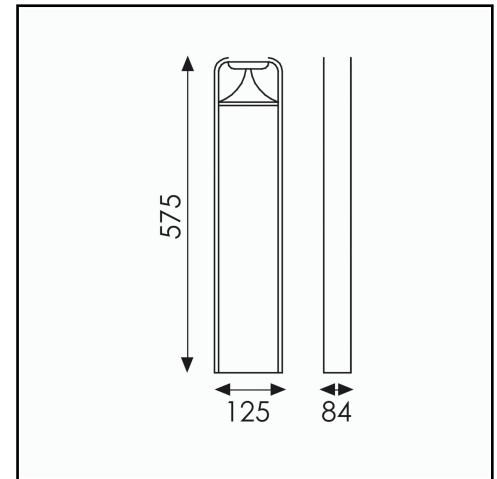

Peso - Weight - Poids

2,50 Kg.

	Bombilla - Bulb - Ampoule	LED Lumen		Incluida Included Incluse
1.	LED 1x5W	525	3.200	X
2.				

Legenda símbolos - Data sheet key - Légende symboles

	clase I - class I - classe I		índice de protección - index of protection - indice de protection		certificado CE - CE certificate - conformité CE
	clase II - class II - classe II		con interruptor - with on-off switch - avec interrupteur		temperatura color - color temperature - température couleur
	clase III - class III - classe III		no regulable - no dimmable - sans régulateur