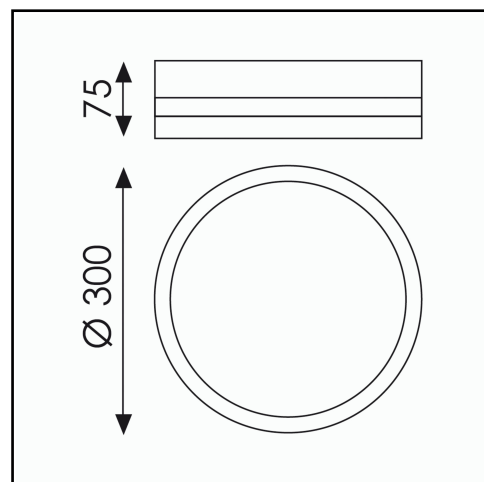

P20024GR - 2002/30 E27

Referencia - Reference - Référence

DOC.09/2016

Descripción - Description - Description

Plafón/Ceiling lamp/Plafonnier

Materiales - Materials - Matière

Aluminio/Acrílico - Aluminium/Acrylic -

Aluminium/Acrylique

Acabado - Finish - Finition

Gris - Grey - Gris

Opciones - Options - Options

Tamaño producto - Product size - Taille produit

W 75 x Ø 300mm.

Tamaño caja - Box size - Taille boîte

L 320 x W 320 x H 120 mm.

Peso - Weight - Poids

1,71 Kg.

	Bombilla - Bulb - Ampoule	LED Lumen		Incluida Included Incluse
1.	E27 2x20W			
2.				

Leyenda símbolos - Data sheet key - Légende symboles

	clase I - class I - classe I		índice de protección - index of protection - indice de protection		certificado CE - CE certificate - conformité CE
	clase II - class II - classe II		con interruptor - with on-off switch - avec interrupteur		temperatura color - color temperature - température couleur
	clase III - class III - classe III		no regulable - no dimmable - sans régulateur		