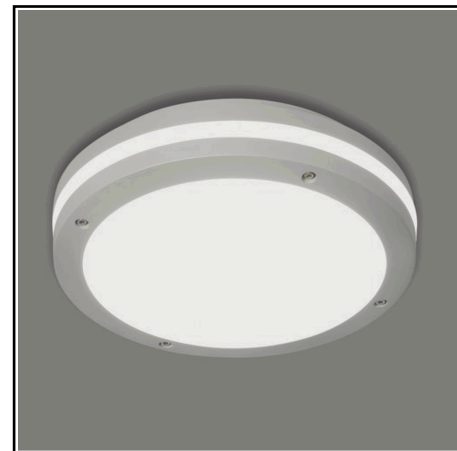

P20024GR - 2002/30 E27

Referencia - Reference - Référence

DOC.09/2016

Descripción - Description - Description

Plafón/Ceiling lamp/Plafonnier

Materiales - Materials - Matière

Aluminio/Acrílico - Aluminium/Acrylic -

Aluminium/Acrylique

Acabado - Finish - Finition

Gris - Grey - Gris

Opciones - Options - Options

Tamaño producto - Product size - Taille produit

W 75 x Ø 300mm.

Tamaño caja - Box size - Taille boîte

L 320 x W 320 x H 120 mm.

Peso - Weight - Poids

1,71 Kg.

	Bombilla - Bulb - Ampoule	LED Lumen		Incluida Included Incluse
1.	E27 2x20W			
2.				

Leyenda símbolos - Data sheet key - Légende symboles

	clase I - class I - classe I		índice de protección - index of protection - indice de protection		certificado CE - CE certificate - conformité CE
	clase II - class II - classe II		con interruptor - with on-off switch - avec interrupteur		temperatura color - color temperature - température couleur
	clase III - class III - classe III		no regulable - no dimmable - sans régulateur		