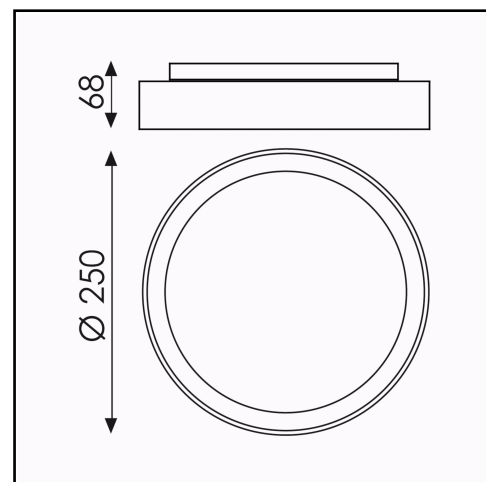

Aluminium/Acrylique

Acabado - Finish - Finition

Gris - Grey - Gris

Opciones - Options - Options

Tamaño producto - Product size - Taille produit

H 68 x Ø 250mm.

Tamaño caja - Box size - Taille boîte

L 310 x W 310 x H 85 mm.

Peso - Weight - Poids

1,15 Kg.

	Bombilla - Bulb - Ampoule	LED Lumen		Incluida Included Incluse
1.	LED 1x15W	1.750	3.000	X
2.				

Leyenda símbolos - Data sheet key - Légende symboles

	clase I - class I - classe I		índice de protección - index of protection - indice de protection		certificado CE - CE certificate - conformité CE
	clase II - class II - classe II		con interruptor - with on-off switch - avec interrupteur		temperatura color - color temperature - température couleur
	clase III - class III - classe III		no regulable - no dimmable - sans régulateur		