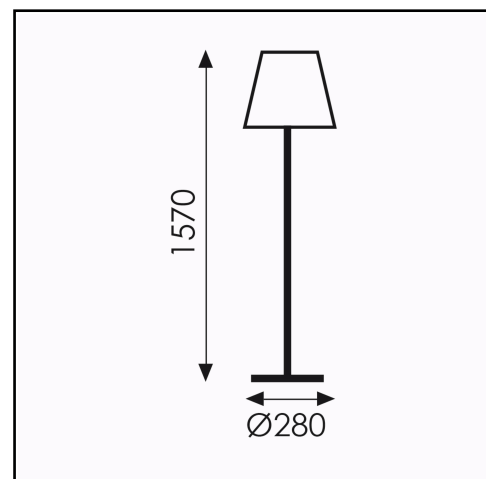

H80131NSBEST - 8013 PIE

Referencia - Reference - Référence

DOC.09/2016

Descripción - Description - Description

Lámpara de pie/Floor lamp/Lampadaire

Materiales - Materials - Matière

Metal/Algodón - Metal/Cotton - Métal/Coton

Acabado - Finish - Finition

Níquel Satinado - Sat. Nickel - Nickel Satiné

Opciones - Options - Options

Con pantalla / With shade / Avec abat-jour

Tamaño producto - Product size - Taille produit

H 1570 x Ø 400mm.

Tamaño caja - Box size - Taille boîte

L 0 x W 0 x H 0 mm.

Peso - Weight - Poids

0,00 Kg.

	Bombilla - Bulb - Ampoule	LED Lumen		Incluida Included Incluse
1.	E27 1x60W			
2.				

Leyenda símbolos - Data sheet key - Légende symboles