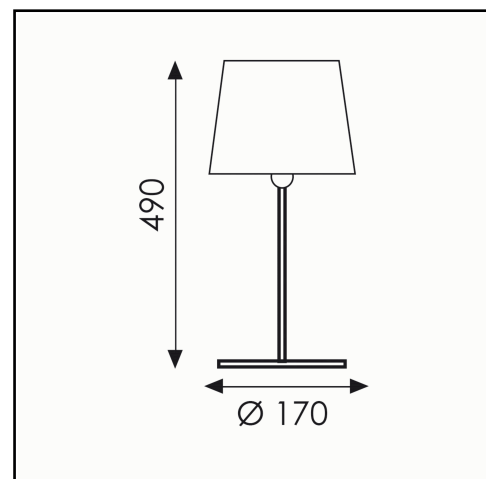

Acabado - Finish - Finition

Níquel Satinado - Sat. Nickel - Nickel Satiné

Opciones - Options - Options

Con pantalla / With shade / Avec abat-jour

Tamaño producto - Product size - Taille produit

H 400-510 x Ø 300mm.

Tamaño caja - Box size - Taille boîte

L 215 x W 200 x H 460 mm.

Peso - Weight - Poids

2,60 Kg.

	Bombilla - Bulb - Ampoule	LED Lumen		Incluida Included Incluse
1.	E27 1x40W			
2.				

Leyenda símbolos - Data sheet key - Légende symboles