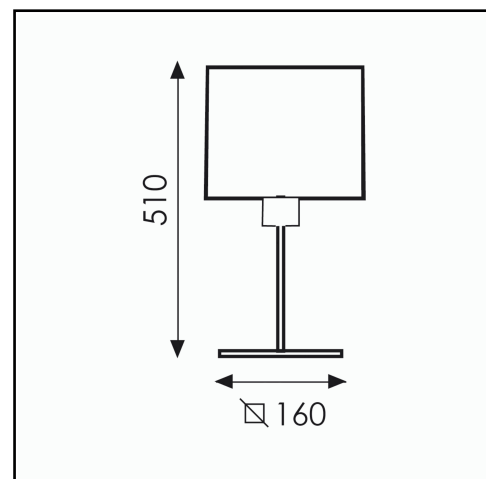

S80091CBEST - 8009SM

Referencia - Reference - Référence

DOC.09/2016

Descripción - Description - Description

Sobremesa/Table lamp/Lampe de table

Materiales - Materials - Matière

Metal/Algodón - Metal/Cotton - Métal/Coton

Acabado - Finish - Finition

Cromo - Chrome - Chrome

Opciones - Options - Options

Con pantalla / With shade / Avec abat-jour

Tamaño producto - Product size - Taille produit

L 155 x W 155 x H 500 mm.

Tamaño caja - Box size - Taille boîte

L 210 x W 200 x H 460 mm.

Peso - Weight - Poids

2,48 Kg.

	Bombilla - Bulb - Ampoule	LED Lumen		Incluida Included Incluse
1.	E27 1x20W			
2.				

Leyenda símbolos - Data sheet key - Légende symboles

	clase I - class I - classe I		índice de protección - index of protection - indice de protection	 certificado CE - CE certificate - conformité CE  temperatura color - color temperature - température couleur
	clase II - class II - classe II		con interruptor - with on-off switch - avec interrupteur	
	clase III - class III - classe III		no regulable - no dimmable - sans régulateur	