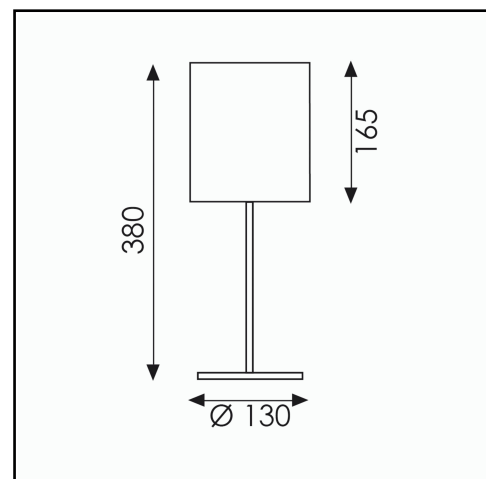

Acabado - Finish - Finition

Níquel Satinado - Sat. Nickel - Nickel Satiné

Opciones - Options - Options

Tamaño producto - Product size - Taille produit

H 380 x Ø 140mm.

Tamaño caja - Box size - Taille boîte

L 150 x W 145 x H 290 mm.

Peso - Weight - Poids

0,79 Kg.

	Bombilla - Bulb - Ampoule	LED Lumen		Incluida Included Incluse
1.	E27 1x20W			
2.				

Leyenda símbolos - Data sheet key - Légende symboles

	clase I - class I - classe I		índice de protección - index of protection - indice de protection	 certificado CE - CE certificate - conformité CE  temperatura color - color temperature - température couleur
	clase II - class II - classe II		con interruptor - with on-off switch - avec interrupteur	
	clase III - class III - classe III		no regulable - no dimmable - sans régulateur	