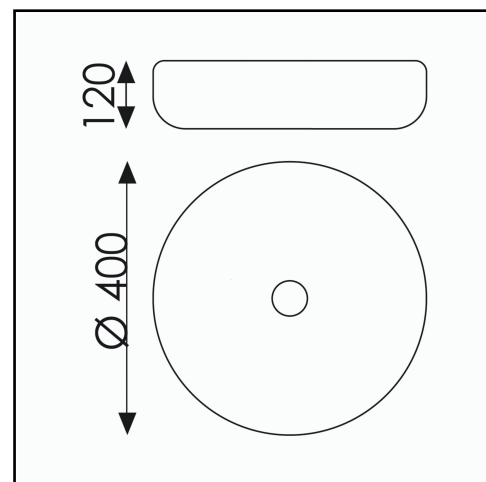

P048950OPL - 489/40

Referencia - Reference - Référence

DOC.09/2016

Descripción - Description - Description

Plafón/Ceiling lamp/Plafonnier

Materiales - Materials - Matière

Cristal Doble Capa - Double Layer Glass - Verre Double Couche

Acabado - Finish - Finition

Níquel Satinado - Sat. Nickel - Nickel Satiné

Opciones - Options - Options

Tamaño producto - Product size - Taille produit

H 120 x Ø 400mm.

Tamaño caja - Box size - Taille boîte

L 490 x W 480 x H 180 mm.

Peso - Weight - Poids

4,00 Kg.

	Bombilla - Bulb - Ampoule	LED Lumen		Incluida Included Incluse
1.	LED 1x20W	1.750	3.200	X
2.				

Leyenda símbolos - Data sheet key - Légende symboles