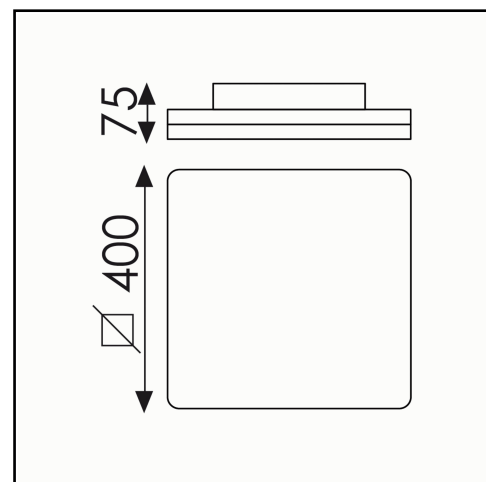

Peso - Weight - Poids

2,84 Kg.

	Bombilla - Bulb - Ampoule	LED Lumen		Incluida Included Incluse
1.	LED 1x40W	2.500	3.200	X
2.				

Leyenda símbolos - Data sheet key - Légende symboles

	clase I - class I - classe I		índice de protección - index of protection - indice de protection		certificado CE - CE certificate - conformité CE
	clase II - class II - classe II		con interruptor - with on-off switch - avec interrupteur		temperatura color - color temperature - température couleur
	clase III - class III - classe III		no regulable - no dimmable - sans régulateur