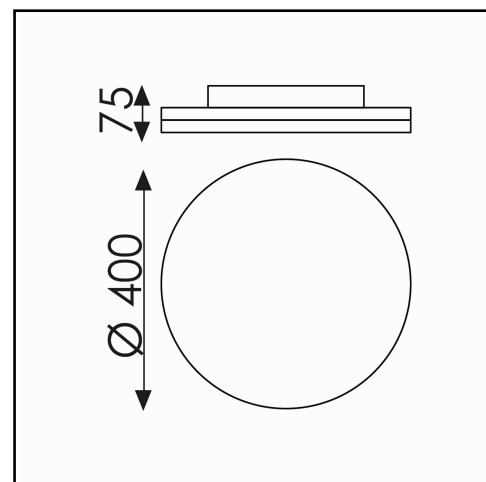

Acabado - Finish - Finition

Opal/Blanco - Opal/White - Opal/Blanc

Opciones - Options - Options

Tamaño producto - Product size - Taille produit

H 72 x Ø 400mm.

Tamaño caja - Box size - Taille boîte

L 445 x W 430 x H 90 mm.

Peso - Weight - Poids

2,49 Kg.

	Bombilla - Bulb - Ampoule	LED Lumen		Incluida Included Incluse
1.	LED 1x40W	2.500	3.200	X
2.				

Leyenda símbolos - Data sheet key - Légende symboles

	clase I - class I - classe I		índice de protección - index of protection - indice de protection		certificado CE - CE certificate - conformité CE
	clase II - class II - classe II		con interruptor - with on-off switch - avec interrupteur		temperatura color - color temperature - température couleur
	clase III - class III - classe III		no regulable - no dimmable - sans régulateur		