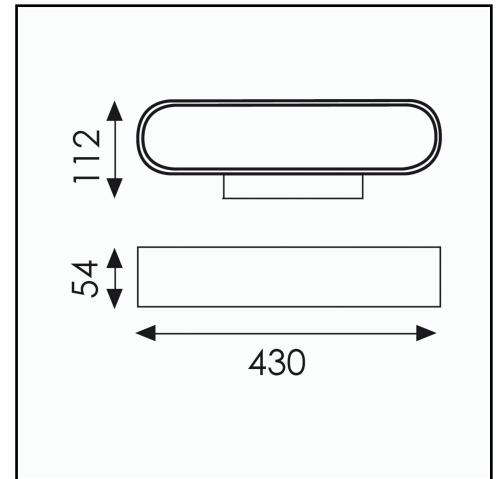

A31891B - 16/3189

Referencia - Reference - Référence

DOC.09/2016

Descripción - Description - Description

Aplicue/Wall Lamp/Applique

Materiales - Materials - Matière

Metal - Metal - Métal

Acabado - Finish - Finition

Blanco Texturado - Textured White - Blanc Texturé

Opciones - Options - Options

Tamaño producto - Product size - Taille produit

L 430 x W 112 x H 54 mm.

Tamaño caja - Box size - Taille boîte

L 450 x W 120 x H 60 mm.

Peso - Weight - Poids

1,18 Kg.

	Bombilla - Bulb - Ampoule	LED Lumen		Incluida Included Incluse
1.	LED 1x8W	840	3.200	X
2.				

Leyenda símbolos - Data sheet key - Légende symboles

	clase I - class I - classe I		índice de protección - index of protection - indice de protection		certificado CE - CE certificate - conformité CE
	clase II - class II - classe II		con interruptor - with on-off switch - avec interrupteur		temperatura color - color temperature - température couleur
	clase III - class III - classe III		no regulable - no dimmable - sans régulateur		