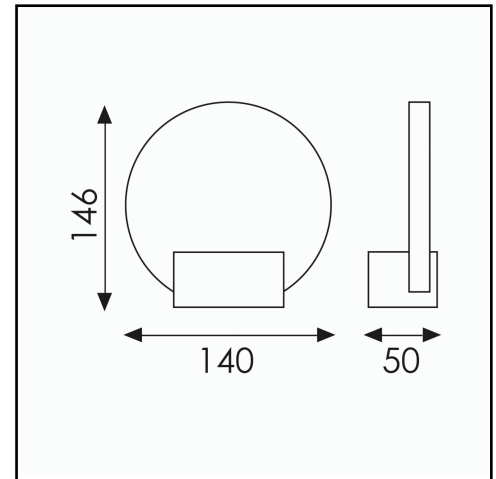

A167381NMS - 16/738

Referencia - Reference - Référence

DOC.09/2016

Descripción - Description - Description

Aplique/Wall Lamp/Aplique

Materiales - Materials - Matière

Metal/Metacrilato - Metal/Methacrylate -

Métal/Méthacrylate

Acabado - Finish - Finition

Níquel Satinado - Sat. Nickel - Nickel Satiné

Opciones - Options - Options

Tamaño producto - Product size - Taille produit

L 140 x W 50 x H 146 mm.

Tamaño caja - Box size - Taille boîte

L 170 x W 145 x H 55 mm.

Peso - Weight - Poids

0,55 Kg.

	Bombilla - Bulb - Ampoule	LED Lumen		Incluida Included Incluse
1.	LED 1x2W	315	3.200	X
2.				

Leyenda símbolos - Data sheet key - Légende symboles

	clase I - class I - classe I		índice de protección - index of protection - indice de protection		certificado CE - CE certificate - conformité CE
	clase II - class II - classe II		con interruptor - with on-off switch - avec interrupteur		temperatura color - color temperature - température couleur
	clase III - class III - classe III		no regulable - no dimmable - sans régulateur		