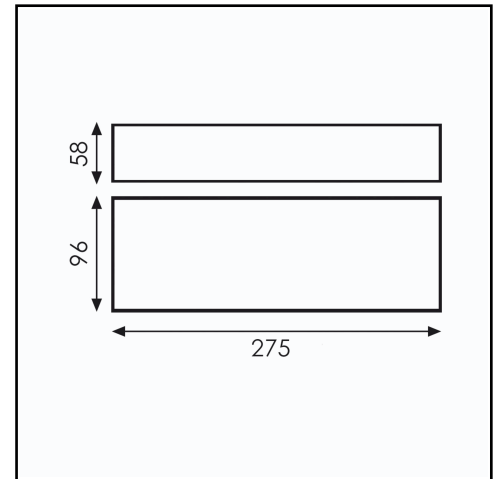

A33851B - 16/3385

Referencia - Reference - Référence

DOC.09/2016

Descripción - Description - Description

Aplicue/Wall Lamp/Applique

Materiales - Materials - Matière

Escayola - Plaster - Plâtre

Acabado - Finish - Finition

Blanco mate - Matt White - Blanc Mat

Opciones - Options - Options

Tamaño producto - Product size - Taille produit

L 275 x W 96 x H 58 mm.

Tamaño caja - Box size - Taille boîte

L 335 x W 145 x H 120 mm.

Peso - Weight - Poids

1,35 Kg.

	Bombilla - Bulb - Ampoule	LED Lumen		Incluida Included Incluse
1.	E14 1x15W			
2.				

Leyenda símbolos - Data sheet key - Légende symboles

	clase I - class I - classe I		índice de protección - index of protection - indice de protection		certificado CE - CE certificate - conformité CE
	clase II - class II - classe II		con interruptor - with on-off switch - avec interrupteur		temperatura color - color temperature - température couleur
	clase III - class III - classe III		no regulable - no dimmable - sans régulateur		