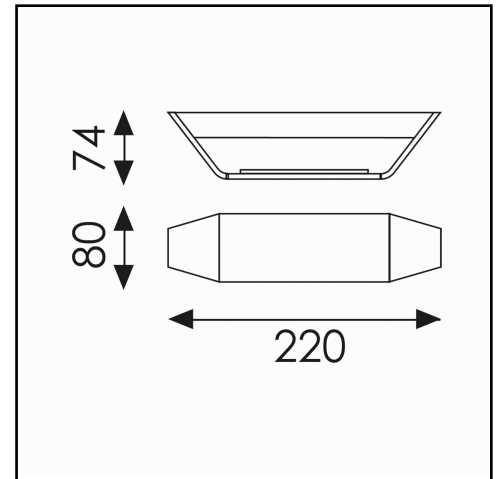

A33491B - 16/3349-22 6W

Referencia - Reference - Référence

DOC.09/2016

Descripción - Description - Description

Aplicue/Wall Lamp/Applique

Materiales - Materials - Matière

Metal - Metal - Métal

Acabado - Finish - Finition

Blanco Texturado - Textured White - Blanc Texturé

Opciones - Options - Options

Tamaño producto - Product size - Taille produit

L 220 x W 74 x H 80 mm.

Tamaño caja - Box size - Taille boîte

L 230 x W 90 x H 80 mm.

Peso - Weight - Poids

0,66 Kg.

	Bombilla - Bulb - Ampoule	LED Lumen		Incluida Included Incluse
1.	LED 1x6W	660	3.200	X
2.				

Leyenda símbolos - Data sheet key - Légende symboles

	clase I - class I - classe I		índice de protección - index of protection - indice de protection		certificado CE - CE certificate - conformité CE
	clase II - class II - classe II		con interruptor - with on-off switch - avec interrupteur		temperatura color - color temperature - température couleur
	clase III - class III - classe III		no regulable - no dimmable - sans régulateur		