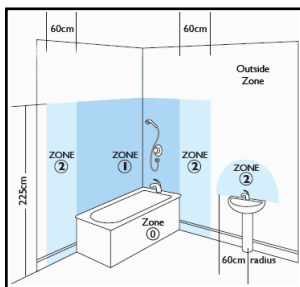

Blanco - White - Blanc

Opciones - Options - Options

Tamaño producto - Product size - Taille produit

L 650 x W 105 x H 60 mm.

Tamaño caja - Box size - Taille boîte

L 705 x W 180 x H 95 mm.

Peso - Weight - Poids

1,66 Kg.

	Bombilla - Bulb - Ampoule	LED Lumen		Incluida Included Incluse
1.	E27 2x20W			
2.				

Zona - Zone - Zone *: 2 y 3

*Si la luminaria se instala en baño, respetar zonas según gráfico

*If the luminaire is installed in bathroom, respect areas as graphic

*Si le luminaire est installé dans une salle de bains, respecter les zones du schéma

Leyenda símbolos - Data sheet key - Légende symboles

	clase I - class I - classe I		índice de protección - index of protection - indice de protection		certificado CE - CE certificate - conformité CE
	clase II - class II - classe II		con interruptor - with on-off switch - avec interrupteur		temperatura color - color temperature - température couleur
	clase III - class III - classe III		no regulable - no dimmable - sans régulateur		