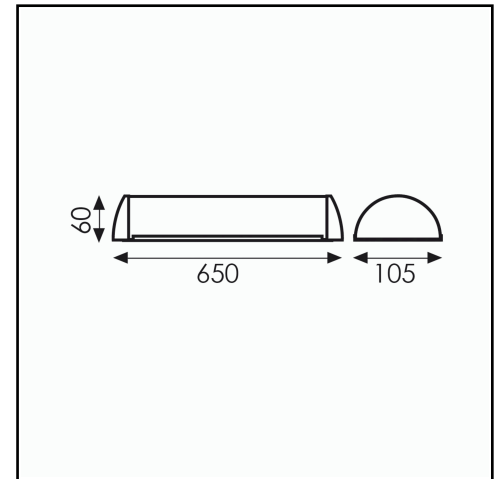

A16130B - 16/13IP44

Referencia - Reference - Référence

DOC.09/2016

Descripción - Description - Description

Aplique/Wall Lamp/Aplique

Materiales - Materials - Matière

Cristal Opal - Opal Glass - Verre Opal

Acabado - Finish - Finition

Blanco - White - Blanc

Opciones - Options - Options

Tamaño producto - Product size - Taille produit

L 650 x W 105 x H 60 mm.

Tamaño caja - Box size - Taille boîte

L 705 x W 180 x H 95 mm.

Peso - Weight - Poids

1,66 Kg.

	Bombilla - Bulb - Ampoule	LED Lumen		Incluida Included Incluse
1.	E27 2x20W			
2.				

Zona - Zone - Zone *: 2 y 3

*Si la luminaria se instala en baño, respetar zonas según gráfico

*If the luminaire is installed in bathroom, respect areas as graphic