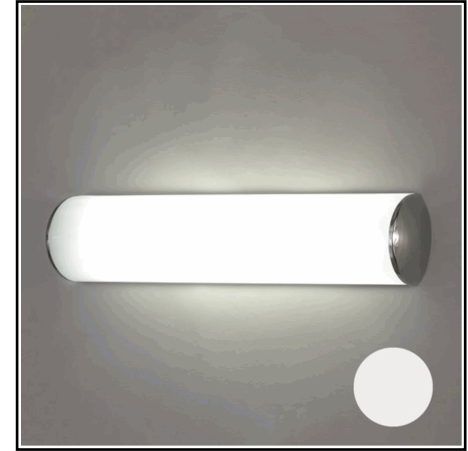

A16130B - 16/13IP44

Referencia - Reference - Référence

DOC.09/2016

Descripción - Description - Description

Aplique/Wall Lamp/Aplique

Materiales - Materials - Matière

Cristal Opal - Opal Glass - Verre Opal

Acabado - Finish - Finition

Blanco - White - Blanc

Opciones - Options - Options

Tamaño producto - Product size - Taille produit

L 650 x W 105 x H 60 mm.

Tamaño caja - Box size - Taille boîte

L 705 x W 180 x H 95 mm.

Peso - Weight - Poids