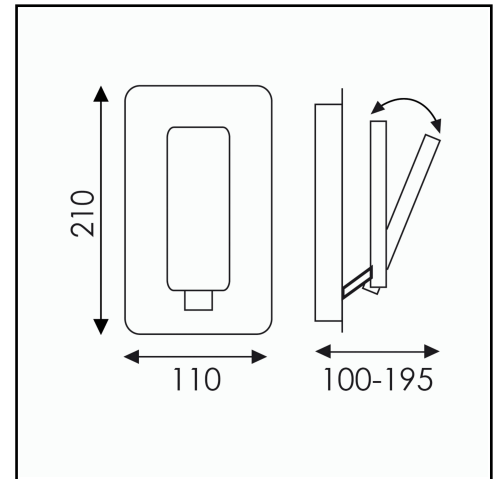

A31901B - 16/3190

Referencia - Reference - Référence

DOC.09/2016

Descripción - Description - Description

Aplique/Wall Lamp/Aplique

Materiales - Materials - Matière

Metal - Metal - Métal

Acabado - Finish - Finition

Blanco Texturado - Textured White - Blanc Texturé

Opciones - Options - Options

Basculante / Tilttable / Basculable

Tamaño producto - Product size - Taille produit

L 110 x W 100-195 x H 210 mm.

Tamaño caja - Box size - Taille boîte

L 230 x W 120 x H 110 mm.

Peso - Weight - Poids

0,92 Kg.

	Bombilla - Bulb - Ampoule	LED Lumen		Incluida Included Incluse
1.	LED 1x6W	660	3.200	X
2.				

Leyenda simbolos - Data sheet key - Légende symboles