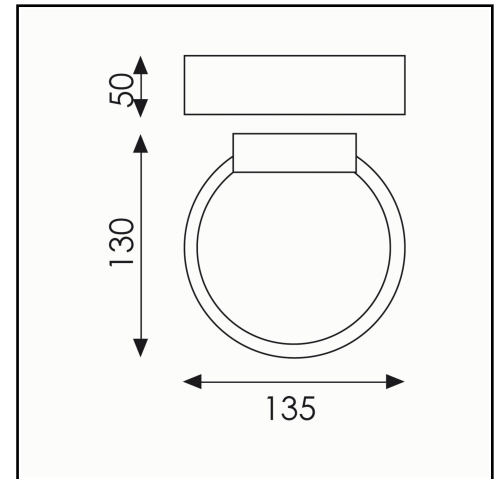

A33071B - 16/3307 6W LED

Referencia - Reference - Référence

DOC.09/2016

Descripción - Description - Description

Aplique/Wall Lamp/Aplique

Materiales - Materials - Matière

Metal - Metal - Métal

Acabado - Finish - Finition

Blanco texturado - Textured White - Blanc Texturé

Opciones - Options - Options

Tamaño producto - Product size - Taille produit

L 135 x W 130 x H 50 mm.

Tamaño caja - Box size - Taille boîte

L 140 x W 140 x H 60 mm.

Peso - Weight - Poids

0,56 Kg.

	Bombilla - Bulb - Ampoule	LED Lumen		Incluida Included Incluse
1.	LED 1x6W	660	3.200	X
2.				

Leyenda símbolos - Data sheet key - Légende symboles

	clase I - class I - classe I		índice de protección - index of protection - indice de protection		certificado CE - CE certificate - conformité CE
	clase II - class II - classe II		con interruptor - with on-off switch - avec interrupteur		temperatura color - color temperature - température couleur
	clase III - class III - classe III		no regulable - no dimmable - sans régulateur		