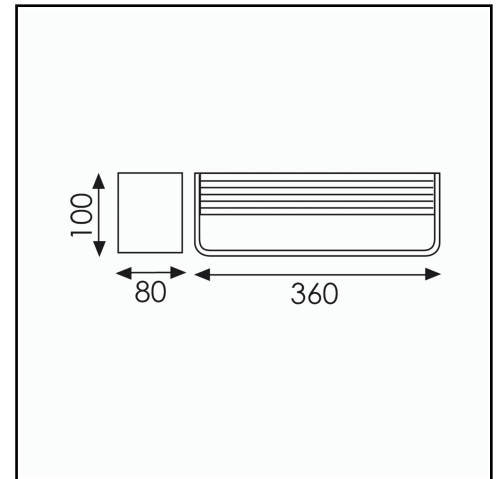

A30892B - 16/3089-36 12W

Referencia - Reference - Référence

DOC.09/2016

Descripción - Description - Description

Aplique/Wall Lamp/Aplique

Materiales - Materials - Matière

Metal/Metacrilato - Metal/Methacrylate -

Métal/Méthacrylate

Acabado - Finish - Finition

Blanco Texturado - Textured White - Blanc Texturé

Opciones - Options - Options

Tamaño producto - Product size - Taille produit

L 360 x W 100 x H 80 mm.

Tamaño caja - Box size - Taille boîte

L 410 x W 110 x H 90 mm.

Peso - Weight - Poids

1,27 Kg.

	Bombilla - Bulb - Ampoule	LED Lumen		Incluida Included Incluse
1.	LED 1x12W	1.320	3.200	X
2.				

Leyenda símbolos - Data sheet key - Légende symboles