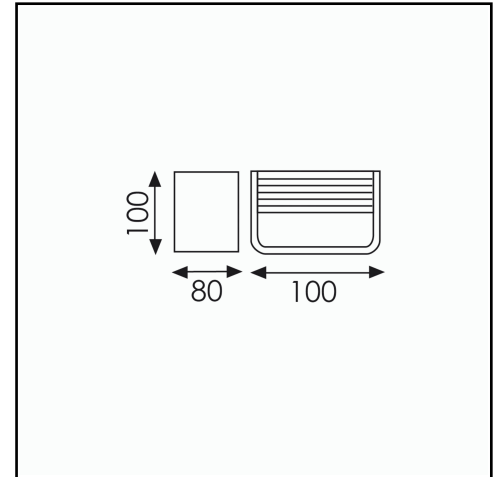

A30890B - 16/3089-10

Referencia - Reference - Référence

DOC.09/2016

Descripción - Description - Description

Aplique/Wall Lamp/Aplique

Materiales - Materials - Matière

Metal/Metacrilato - Metal/Methacrylate -

Métal/Méthacrylate

Acabado - Finish - Finition

Blanco Texturado - Textured White - Blanc Texturé

Opciones - Options - Options

Tamaño producto - Product size - Taille produit

L 100 x W 100 x H 80 mm.

Tamaño caja - Box size - Taille boîte

L 120 x W 110 x H 90 mm.

Peso - Weight - Poids

0,54 Kg.

	Bombilla - Bulb - Ampoule	LED Lumen		Incluida Included Incluse
1.	LED 1x6W	660	3.200	X
2.				

Leyenda símbolos - Data sheet key - Légende symboles

	clase I - class I - classe I		índice de protección - index of protection - indice de protection		certificado CE - CE certificate - conformité CE
	clase II - class II - classe II		con interruptor - with on-off switch - avec interrupteur		temperatura color - color temperature - température couleur
	clase III - class III - classe III		no regulable - no dimmable - sans régulateur		