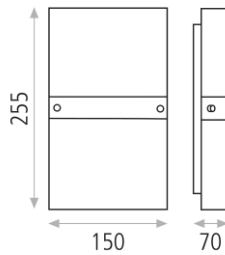

Milano

A163291NMS

LED E14 2x9W

IMÁGENES / IMAGES / IMAGES

TIPO	TYPE	TYPE
Aplicue	Wall Lamp	Applique
ACABADO	FINISH	FINITION
Níquel Satinado	Sat. Nickel	Nickel Satiné
MATERIAL	MATERIAL	MATIÈRE
Cristal Opal	Opal Glass	Verre Opal
DETALLES	DETAILS	DÉTAILS

MEDIDAS / MEASURES

	Length (mm)	Width (mm)	Height (mm)		Gross (Kg)	Net (Kg)
Box 1	320	210	110	Weight 1	0,82	0,68
Box 2	0	0	0	Weight 2	0,00	0,00