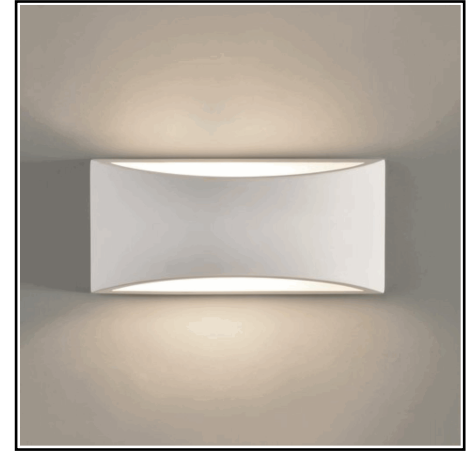

A33871B - 16/3387

Referencia - Reference - Référence

DOC.09/2016

Descripción - Description - Description

Aplique/Wall Lamp/Aplique

Materiales - Materials - Matière

Escayola - Plaster - Plâtre

Acabado - Finish - Finition

Blanco - White - Blanc

Opciones - Options - Options

Tamaño producto - Product size - Taille produit

L 100 x W 300 x H 136 mm.

Tamaño caja - Box size - Taille boîte

L 130 x W 130 x H 130 mm.