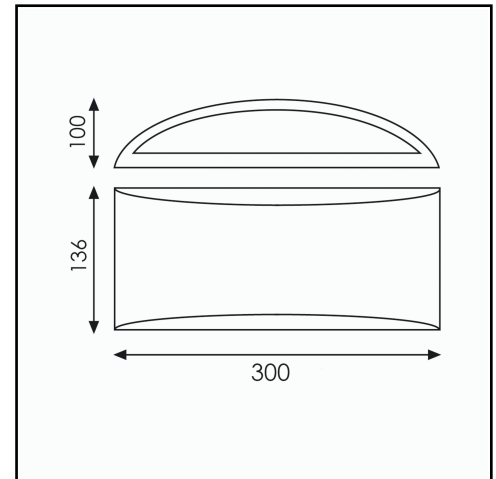

A33871B - 16/3387

Referencia - Reference - Référence

DOC.09/2016

Descripción - Description - Description

Aplique/Wall Lamp/Aplique

Materiales - Materials - Matière

Escayola - Plaster - Plâtre

Acabado - Finish - Finition

Blanco - White - Blanc

Opciones - Options - Options

Tamaño producto - Product size - Taille produit

L 100 x W 300 x H 136 mm.

Tamaño caja - Box size - Taille boîte

L 130 x W 130 x H 130 mm.

Peso - Weight - Poids

1,70 Kg.

	Bombilla - Bulb - Ampoule	LED Lumen		Incluida Included Incluse
1.	E14 1x15W			
2.				

Leyenda símbolos - Data sheet key - Légende symboles

	clase I - class I - classe I		índice de protección - index of protection - indice de protection		certificado CE - CE certificate - conformité CE
	clase II - class II - classe II		con interruptor - with on-off switch - avec interrupteur		temperatura color - color temperature - température couleur
	clase III - class III - classe III		no regulable - no dimmable - sans régulateur		