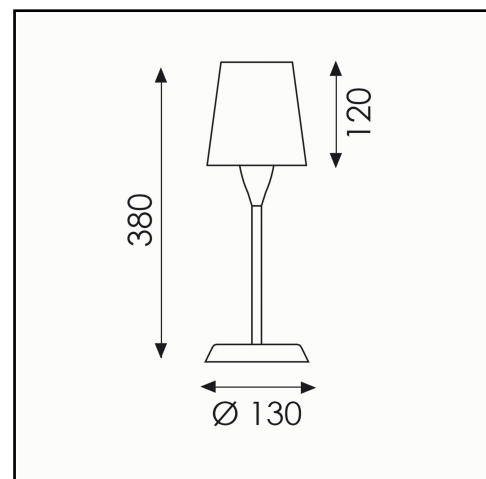

Peso - Weight - Poids

1,94 Kg.

	Bombilla - Bulb - Ampoule	LED Lumen		Incluida Included Incluse
1.	E14 1x15W			
2.				

Leyenda símbolos - Data sheet key - Légende symboles

	clase I - class I - classe I		índice de protección - index of protection - indice de protection	 certificado CE - CE certificate - conformité CE temperatura color - color temperature - température couleur
	clase II - class II - classe II		con interruptor - with on-off switch - avec interrupteur	
	clase III - class III - classe III		no regulable - no dimmable - sans régulateur