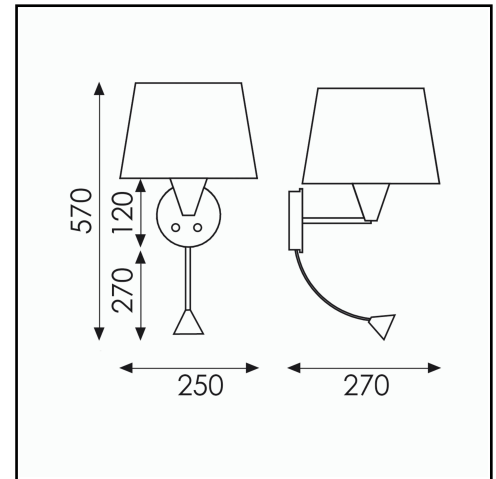

A32721B - 16/3272

Referencia - Reference - Référence

DOC.09/2016

Descripción - Description - Description

Aplique/Wall Lamp/Aplique

Materiales - Materials - Matière

Metal/Algodón - Metal/Cotton - Métal/Coton

Acabado - Finish - Finition

Blanco - White - Blanc

Opciones - Options - Options

Basculante / Tilttable / Basculable

Tamaño producto - Product size - Taille produit

L 250 x W 270 x H 540 mm.

Tamaño caja - Box size - Taille boîte

L 360 x W 330 x H 240 mm.

Peso - Weight - Poids

1,33 Kg.

	Bombilla - Bulb - Ampoule	LED Lumen		Incluida Included Incluse
1.	E27 1x20W			
2.	LED 1x3W	315	3.200	X

Leyenda símbolos - Data sheet key - Légende symboles