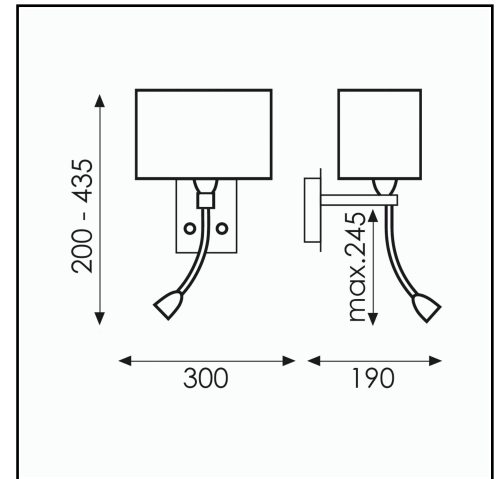

Peso - Weight - Poids

1,23 Kg.

	Bombilla - Bulb - Ampoule	LED Lumen		Incluida Included Incluse
1.	E14 1x15W			
2.	LED 1x3W	450	3.200	X

Leyenda símbolos - Data sheet key - Légende symboles

	clase I - class I - classe I		índice de protección - index of protection - indice de protection	 certificado CE - CE certificate - conformité CE temperatura color - color temperature - température couleur
	clase II - class II - classe II		con interruptor - with on-off switch - avec interrupteur	
	clase III - class III - classe III		no regulable - no dimmable - sans régulateur