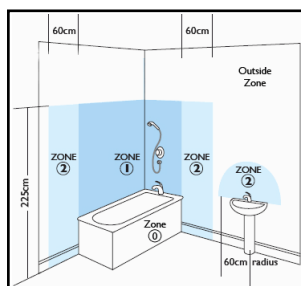

Acabado - Finish - Finition

Cromo - Chrome - Chrome

Opciones - Options - Options

Tamaño producto - Product size - Taille produit

L 520 x W 140 x H 60 mm.

Tamaño caja - Box size - Taille boîte

L 545 x W 155 x H 60 mm.

Peso - Weight - Poids

1,71 Kg.

	Bombilla - Bulb - Ampoule	LED Lumen		Incluida Included Incluse
1.	LED 3x3W	990	4.200	X
2.				

Zona - Zone - Zone *: 2 y 3

*Si la luminaria se instala en baño, respetar zonas según gráfico

*If the luminaire is installed in bathroom, respect areas as graphic

*Si le luminaire est installé dans une salle de bains, respecter les zones du schéma

Leyenda simbolos - Data sheet key - Légende symboles