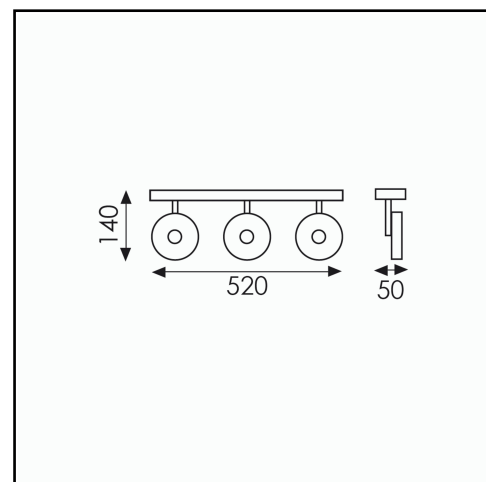

R489R3C - 4089 R/3

Referencia - Reference - Référence

DOC.09/2016

Descripción - Description - Description

Foco/Spotlight/Spot

Materiales - Materials - Matière

Metal/Metacrilato - Metal/Methacrylate -

Métal/Méthacrylate

Acabado - Finish - Finition

Cromo - Chrome - Chrome

Opciones - Options - Options

Tamaño producto - Product size - Taille produit

L 520 x W 140 x H 60 mm.

Tamaño caja - Box size - Taille boîte

L 545 x W 155 x H 60 mm.

Peso - Weight - Poids

1,71 Kg.

	Bombilla - Bulb - Ampoule	LED Lumen		Incluida Included Incluse
1.	LED 3x3W	990	4.200	X
2.				

Zona - Zone - Zone *: 2 y 3

*Si la luminaria se instala en baño, respetar zonas según gráfico