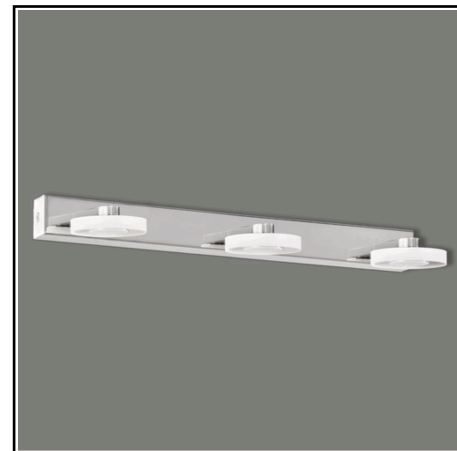

R489R3C - 4089 R/3

Referencia - Reference - Référence

DOC.09/2016

Descripción - Description - Description

Foco/Spotlight/Spot

Materiales - Materials - Matière

Metal/Metacrilato - Metal/Methacrylate -

Métal/Méthacrylate

Acabado - Finish - Finition

Cromo - Chrome - Chrome

Opciones - Options - Options

Tamaño producto - Product size - Taille produit

L 520 x W 140 x H 60 mm.

Tamaño caja - Box size - Taille boîte

L 545 x W 155 x H 60 mm.

Peso - Weight - Poids

1,71 Kg.

	Bombilla - Bulb - Ampoule	LED Lumen		Incluida Included Incluse
1.	LED 3x3W	990	4.200	X
2.				

Zona - Zone - Zone *: 2 y 3

*Si la luminaria se instala en baño, respetar zonas según gráfico