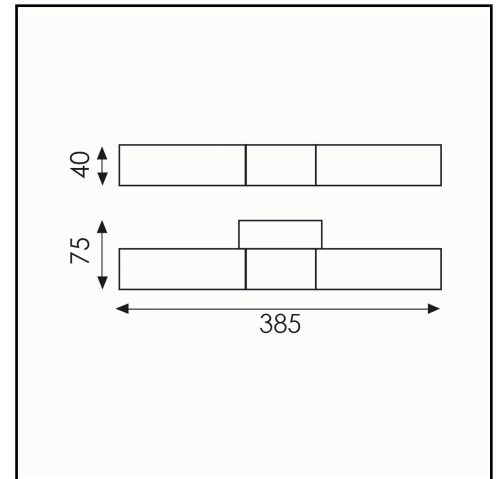

A166382C - 16/638

Referencia - Reference - Référence

DOC.09/2016

Descripción - Description - Description

Aplique/Wall Lamp/Aplique

Materiales - Materials - Matière

Cristal Doble Capa - Double Layer Glass - Verre Double Couche

Acabado - Finish - Finition

Cromo - Chrome - Chrome

Opciones - Options - Options

Tamaño producto - Product size - Taille produit

L 385 x W 75 x H 40 mm.

Tamaño caja - Box size - Taille boîte

L 105 x W 95 x H 185 mm.

Peso - Weight - Poids

0,73 Kg.

	Bombilla - Bulb - Ampoule	LED Lumen		Incluida Included Incluse
1.	G9 2x28W			
2.				

Zona - Zone - Zone *: 2 y 3

*Si la luminaria se instala en baño, respetar zonas según gráfico