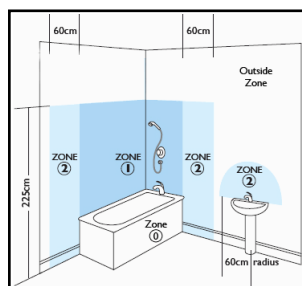

A166382C - 16/638

Referencia - Reference - Référence

DOC.09/2016

Descripción - Description - Description

Aplique/Wall Lamp/Aplique

Materiales - Materials - Matière

Cristal Doble Capa - Double Layer Glass - Verre Double Couche

Acabado - Finish - Finition

Cromo - Chrome - Chrome

Opciones - Options - Options

Tamaño producto - Product size - Taille produit

L 385 x W 75 x H 40 mm.

Tamaño caja - Box size - Taille boîte

L 105 x W 95 x H 185 mm.

Peso - Weight - Poids

0,73 Kg.

	Bombilla - Bulb - Ampoule	LED Lumen		Incluida Included Incluse
1.	G9 2x28W			
2.				

Zona - Zone - Zone *: 2 y 3

*Si la luminaria se instala en baño, respetar zonas según gráfico

*If the luminaire is installed in bathroom, respect areas as graphic

*Si le luminaire est installé dans une salle de bains, respecter les zones du schéma

Leyenda simbolos - Data sheet key - Légende symboles