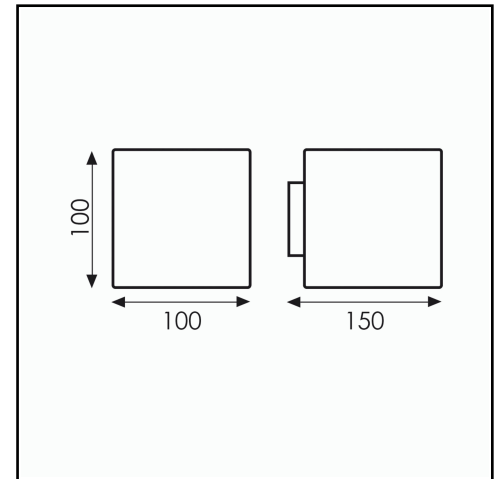

A166271OPL - 16/627 LED

Referencia - Reference - Référence

DOC.09/2016

Descripción - Description - Description

Applique/Wall Lamp/Applique

Materiales - Materials - Matière

Cristal Doble Capa - Double Layer Glass - Verre

Double Couche

Acabado - Finish - Finition

Opal/Cromo - Opal/Chrome - Opal/Chrome

Opciones - Options - Options

Tamaño producto - Product size - Taille produit

L 150 x W 100 x H 100 mm.

Tamaño caja - Box size - Taille boîte

L 220 x W 200 x H 135 mm.

Peso - Weight - Poids

0,82 Kg.

	Bombilla - Bulb - Ampoule	LED Lumen		Incluida Included Incluse
1.	LED 1x3W	190	4.200	X
2.				

Zona - Zone - Zone *: 2 y 3

*Si la luminaria se instala en baño, respetar zonas según gráfico