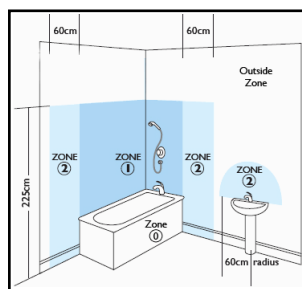

A166271OPL - 16/627 LED

Referencia - Reference - Référence

DOC.09/2016

Descripción - Description - Description

Applique/Wall Lamp/Applique

Materiales - Materials - Matière

Cristal Doble Capa - Double Layer Glass - Verre

Double Couche

Acabado - Finish - Finition

Opal/Cromo - Opal/Chrome - Opal/Chrome

Opciones - Options - Options

Tamaño producto - Product size - Taille produit

L 150 x W 100 x H 100 mm.

Tamaño caja - Box size - Taille boîte

L 220 x W 200 x H 135 mm.

Peso - Weight - Poids

0,82 Kg.

	Bombilla - Bulb - Ampoule	LED Lumen		Incluida Included Incluse
1.	LED 1x3W	190	4.200	X
2.				

Zona - Zone - Zone *: 2 y 3

*Si la luminaria se instala en baño, respetar zonas según gráfico

*If the luminaire is installed in bathroom, respect areas as graphic

*Si le luminaire est installé dans une salle de bains, respecter les zones du schéma

Leyenda símbolos - Data sheet key - Légende symboles